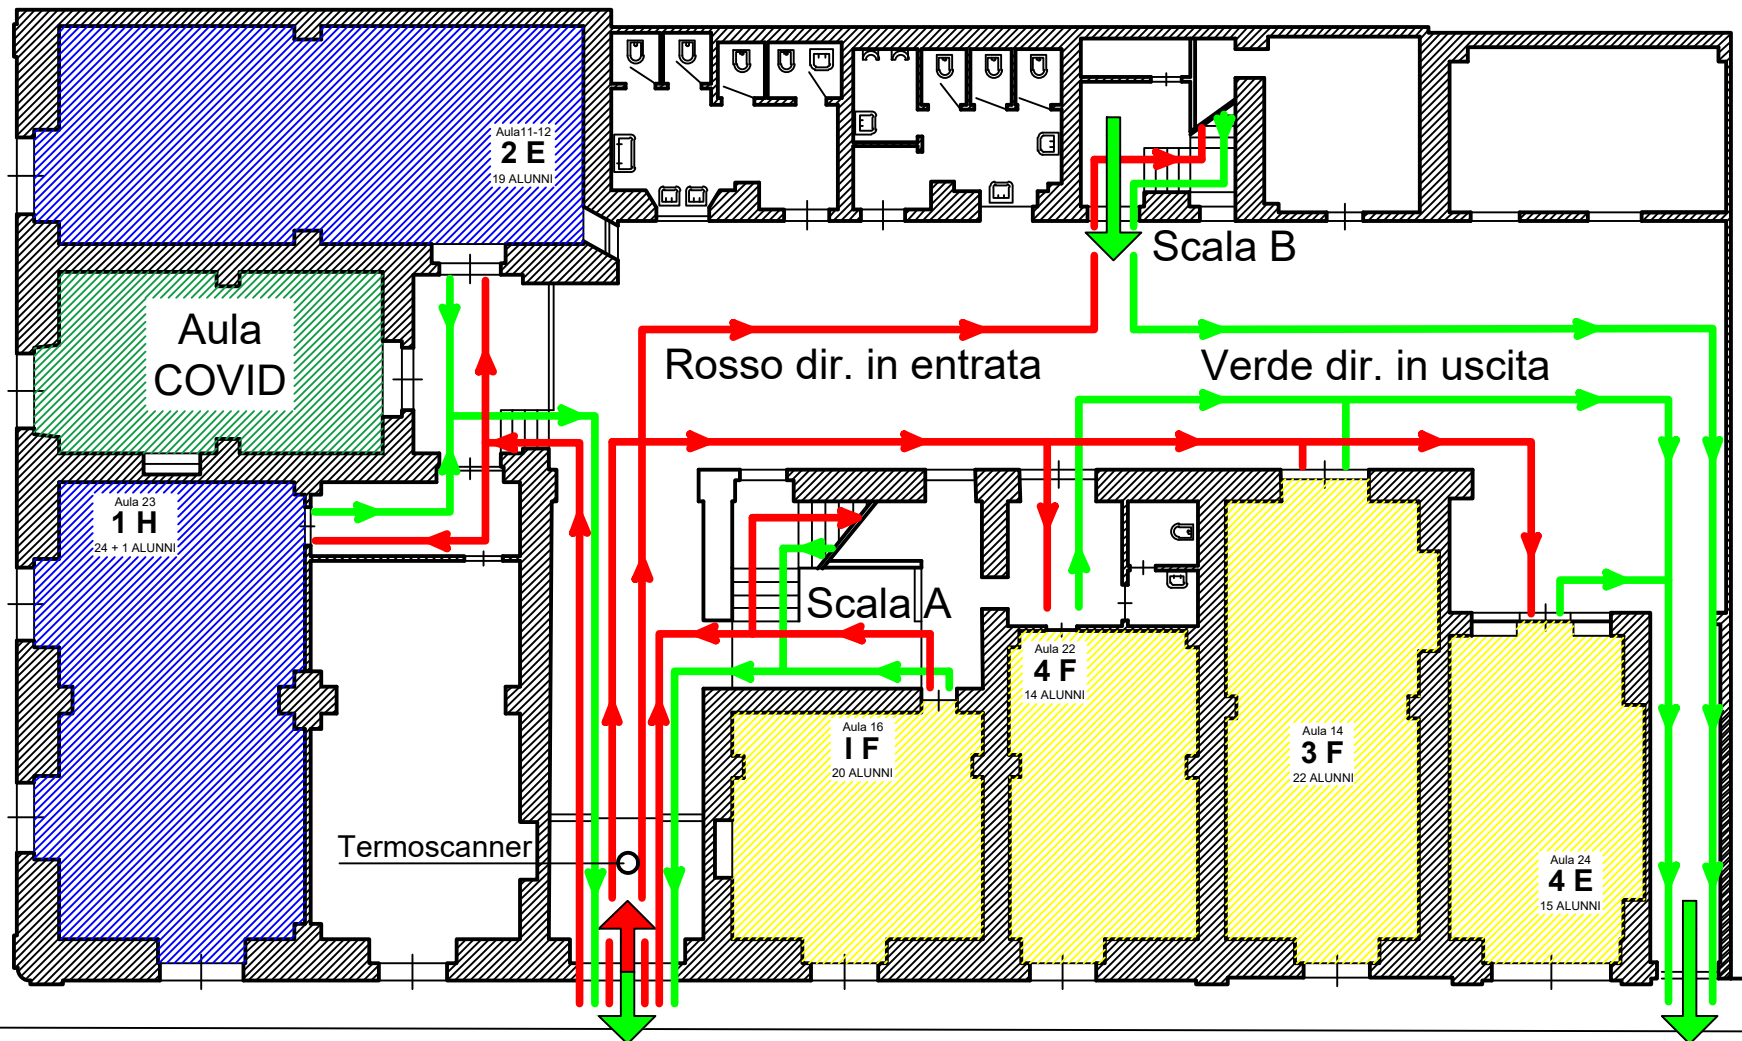

Pianta piano terra **Pt**

Varco A - ingresso centrale
(entrata mattutina per tutti - uscita settori Blu - Ciano)

Varco B - uscita emergenza
(solo uscita - settori Giallo - Arancio)