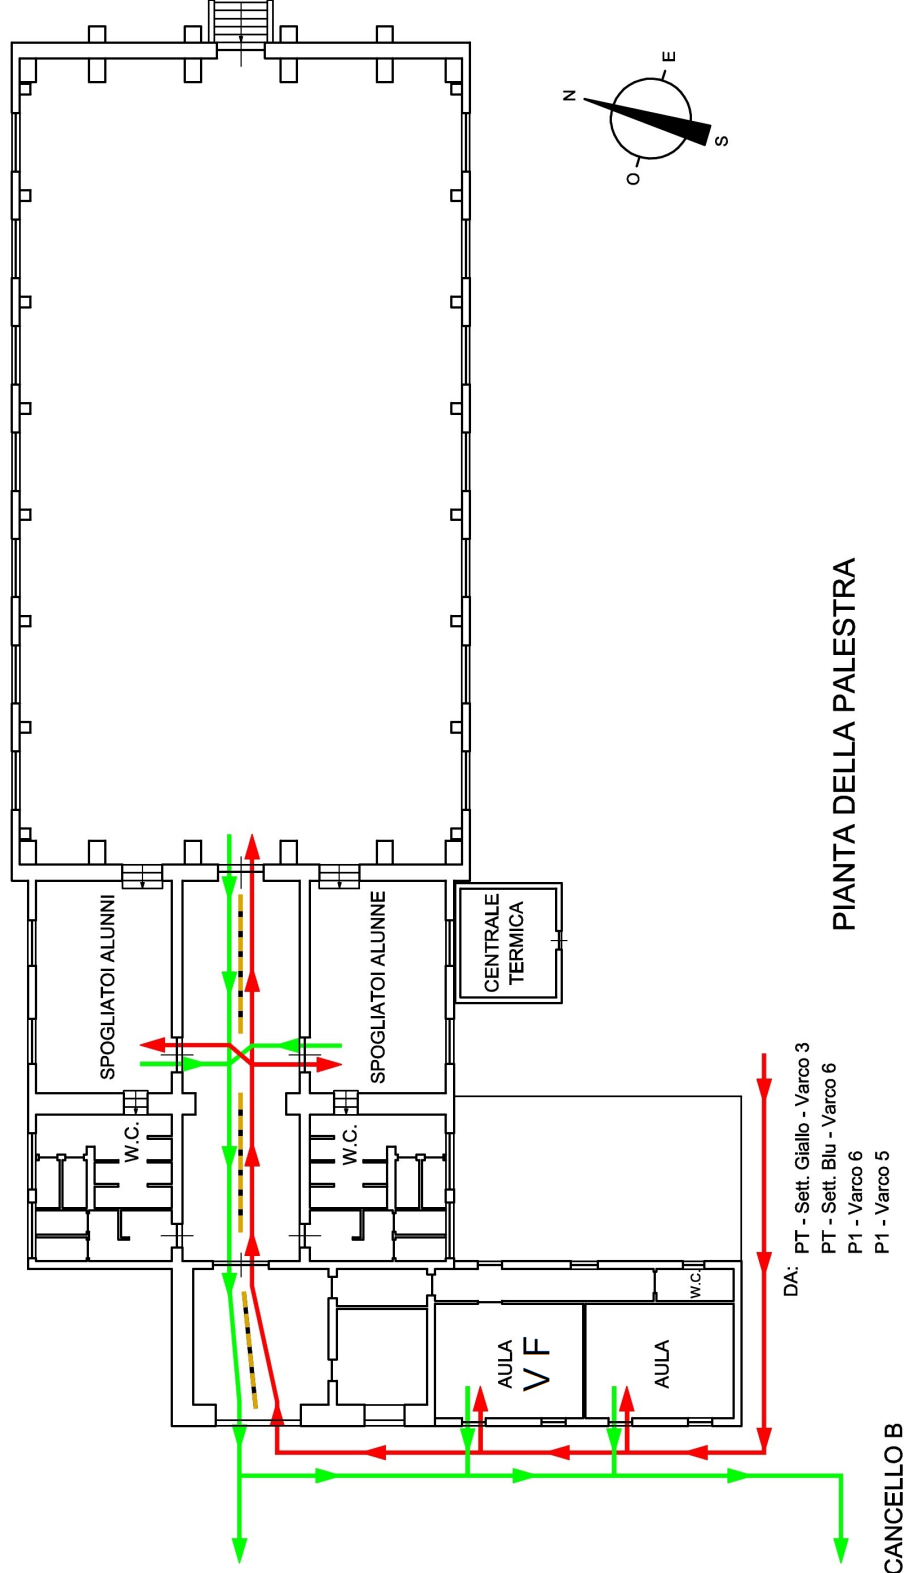

I.I.S. "MICHELE AMARI" - SEDE GIARRE
LICEO CLASSICO E LICEO DELLE SCIENZE UMANE

PIANTA DELLA PALESTRA

CANCELLO B